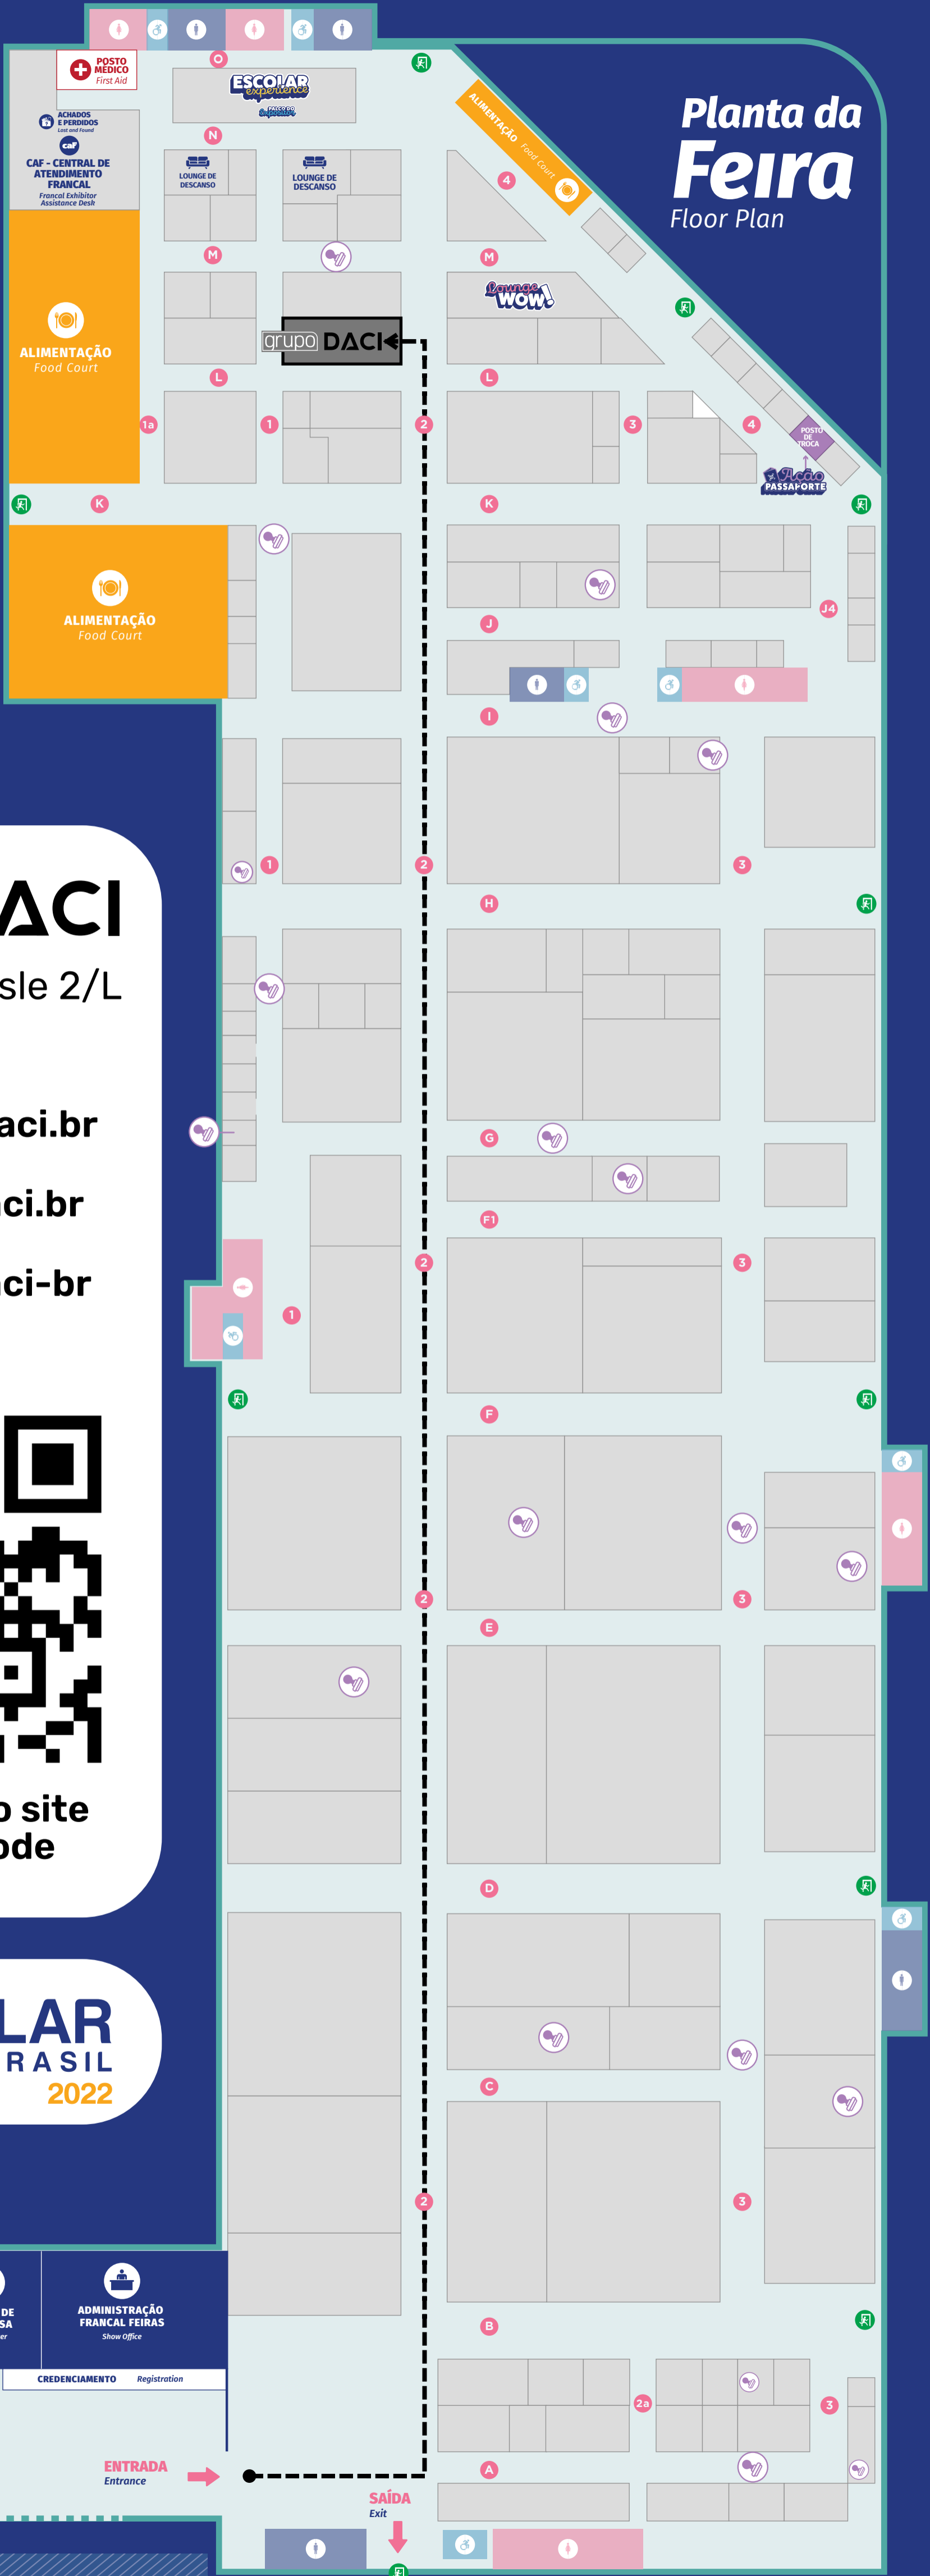

# Planta da Feira

## Floor Plan

grupo **DACI**

Stand Rua/Aisle 2/L

 @grupodaci.br

 /grupodaci.br

 /grupodaci-br

Visite nosso site  
pelo QRCode

 **CENTRO DE IMPRENSA**  
Press Center

 **ADMINISTRAÇÃO FRANCAL FEIRAS**  
Show Office

**CREDENCIAMENTO** Registration

**ENTRADA** Entrance →

**SAÍDA** Exit ↓

 **TRASLADO GRATUITO / ESTACIONAMENTO**  
Free Shuttle / Parking